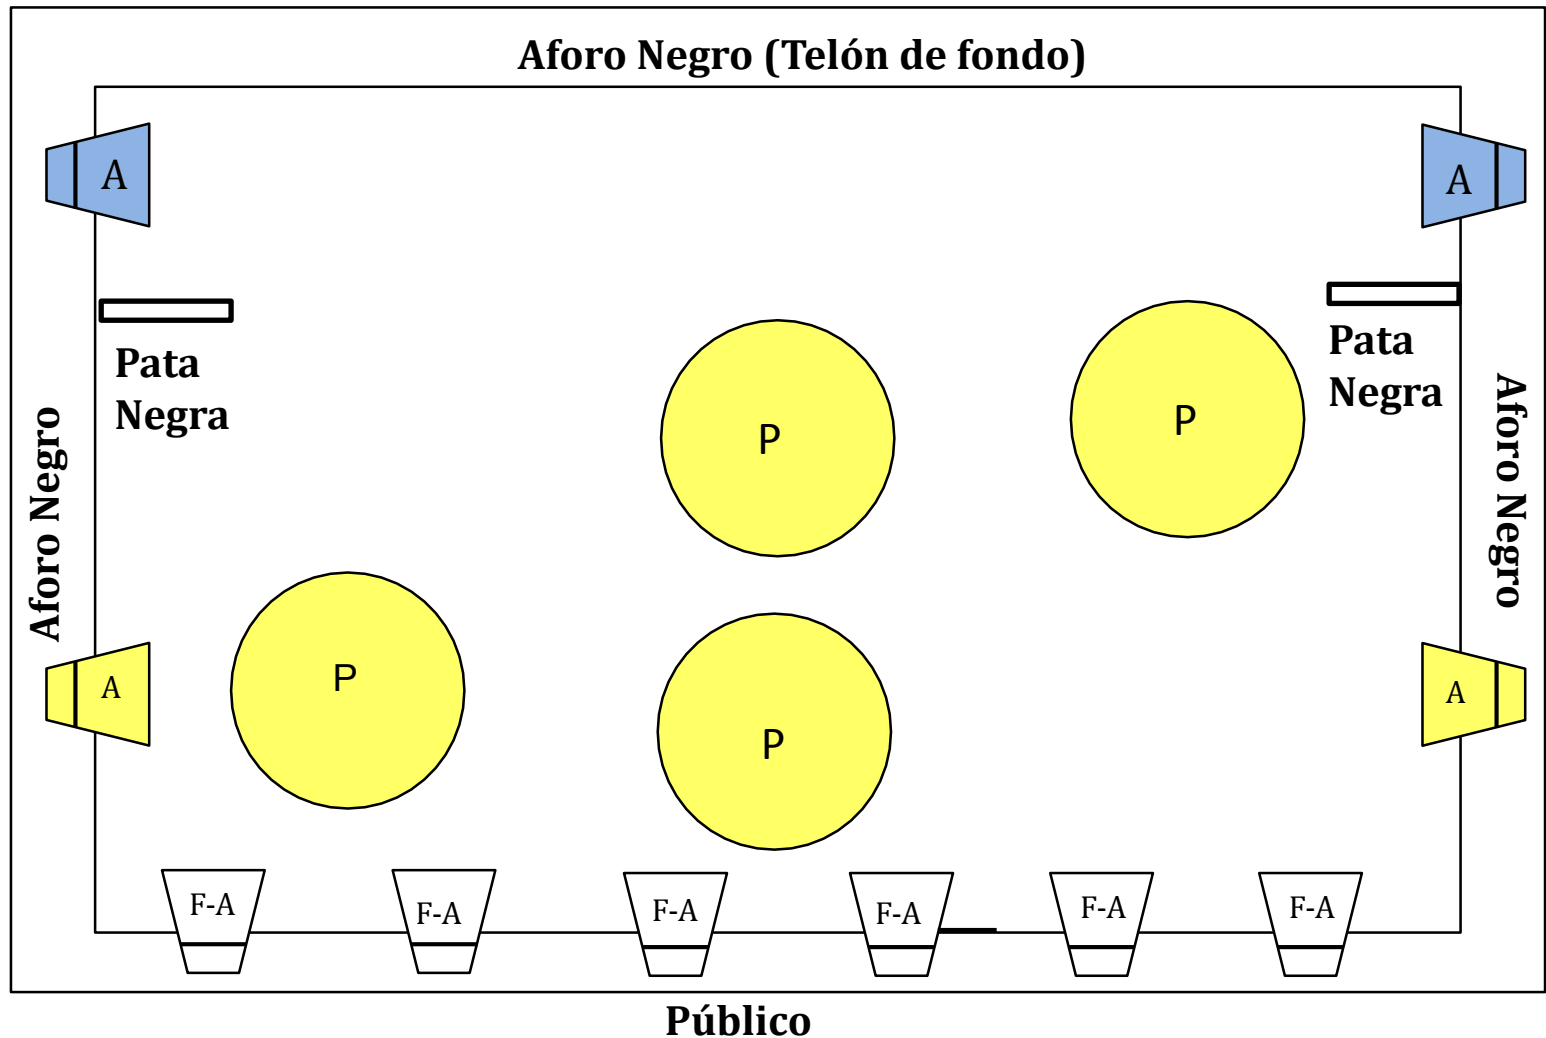

Sinopsis de la obra

Luces de Periferia es la historia de un poblamiento de un asentamiento informal, habla sobre el desplazamiento, sobre los sueños, sobre la fantasía y sobre la crueldad. Una mujer embarazada y desplazada por la violencia llega a La Esperanza, un asentamiento informal en la ladera de la ciudad de Cali. Después del parto, la bebé sufre una amarillitis severa que hace que brille por las noches. Cuando la comunidad descubre esto, aprovecha la luz para construir las casas y legalizarse, llevando el desenlace a un final inesperado.

Dirección: Creación Colectiva

Diseño de luces: Francisco Domínguez

Diseño de sonido: Felipe Hincapié

Duración: 45 minutos

Tiempo de montaje: 4 horas

Rider técnico

Descripción luces:

P - Puntuales Cenitales ámbar circulares (Linternas elipsoidales)

F - Frontales ámbar, azules, violeta (Par 64 o Led)

A - Ambiente ámbar, azules, violeta (Par 64 o Led)

Nota: Las luces de ambientes pueden ubicarse desde el techo de manera cenital

Rider técnico general

La obra se puede presentar tanto en espacios cerrados con la capacidad técnica de un teatro o en espacios no convencionales.